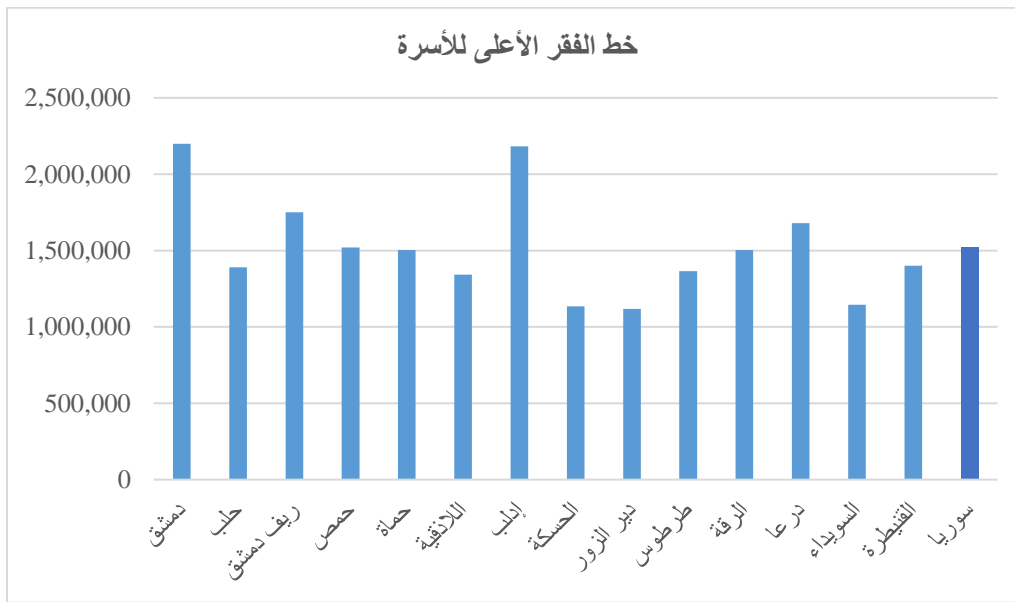

المركز السوري لبحوث السياسات

الرابط: <https://www.scpr-syria.org/ar/>

دليل المركز السوري لبحوث السياسات لأسعار المستهلك في سوريا

المؤشر: خطوط الفقر الوطنية للأسرة في سوريا بحسب المحافظة - حزيران 2022

آخر تحديث: 2022/12/31

البيانات: شهر حزيران 2022

الوحدة: الليرة السورية

المصدر: المركز السوري لبحوث السياسات، المسح الشهري لأسعار المستهلك في سوريا.