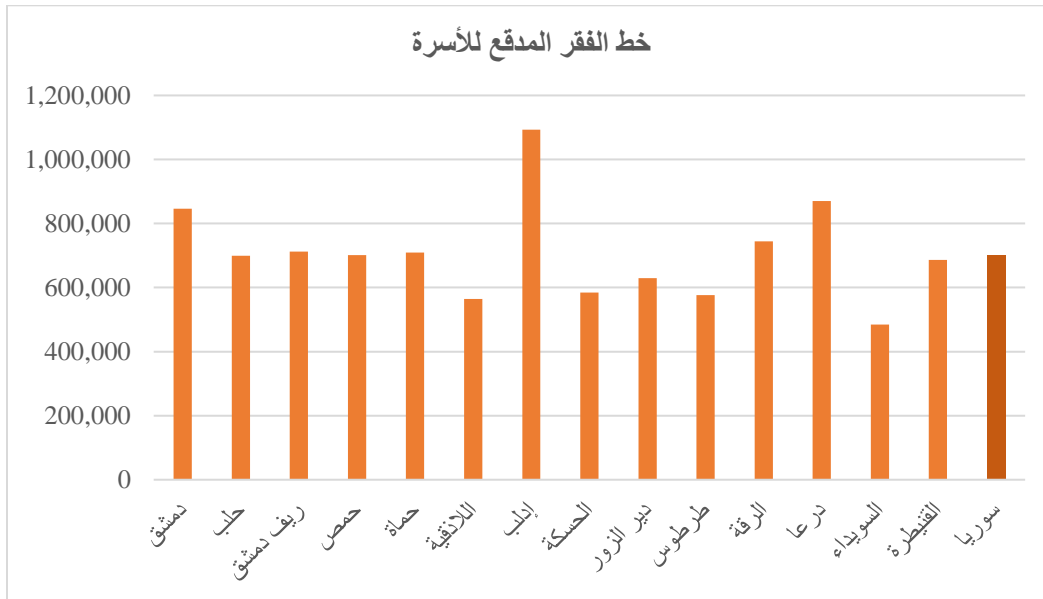

المركز السوري لبحوث السياسات

الرابط: <https://www.scpr-syria.org/ar/>

دليل المركز السوري لبحوث السياسات لأسعار المستهلك في سوريا

المؤشر: خطوط الفقر الوطنية للأسرة في سوريا بحسب المحافظة - حزيران 2022

آخر تحديث: 2022/12/31

البيانات: شهر حزيران 2022

الوحدة: الليرة السورية

خطوط الفقر الوطنية للأسرة في سوريا بحسب المحافظة - حزيران 2022 (بالليرة السورية)

المصدر: المركز السوري لبحوث السياسات، المسح الشهري لأسعار المستهلك في سوريا.